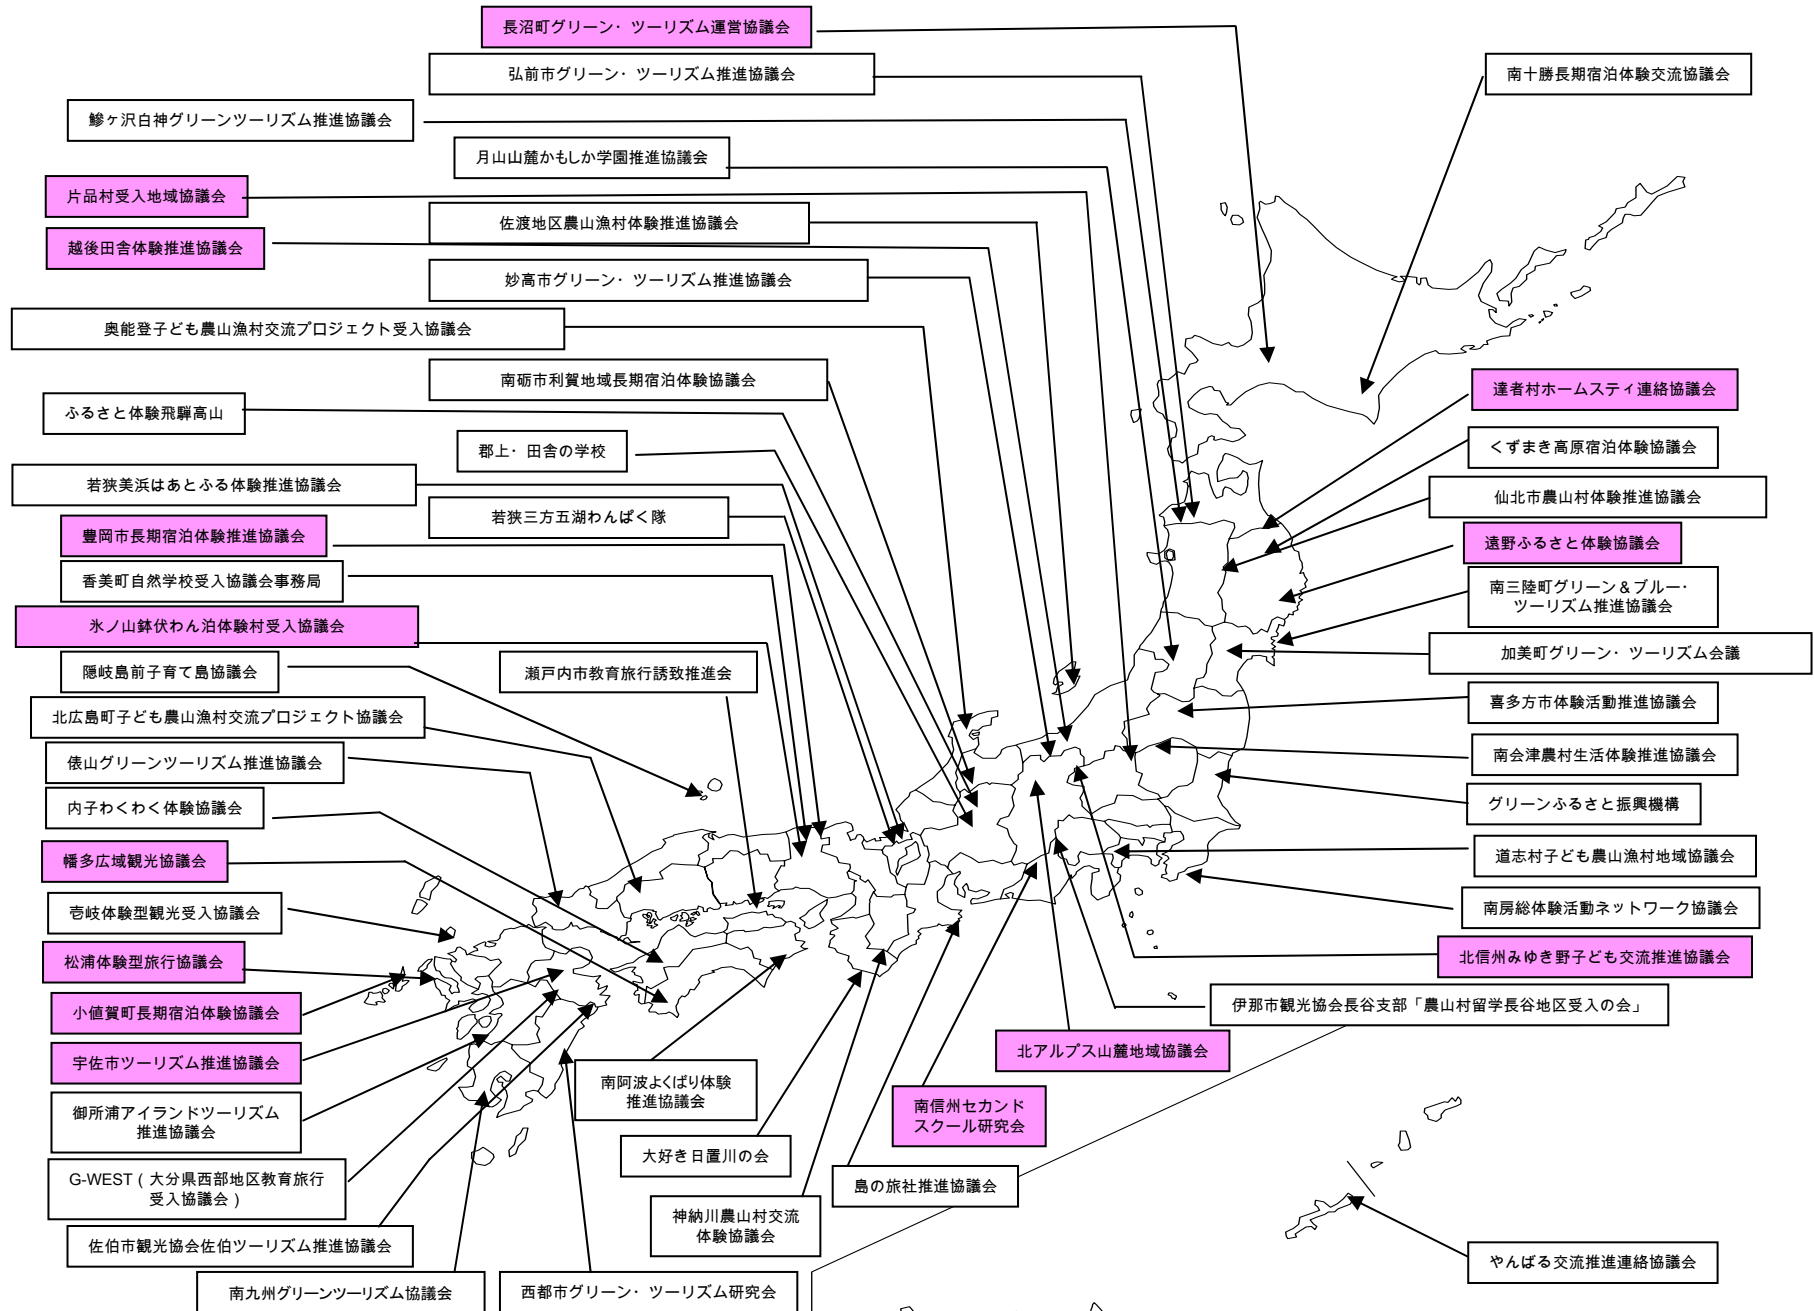

子ども農山漁村交流プロジェクト 受入モデル地域位置図

※ は先導型受入モデル地域、その他は体制整備型受入モデル地域

子ども農山漁村交流プロジェクト(ふるさと子ども夢学校) 受入モデル地域一覧

道府県	受入モデル地域			
	先導型受入モデル地域		体制整備型受入モデル地域	
	地域名	受入地域協議会名	地域名	受入地域協議会名
北海道	ながぬまちょう 長沼町	ながぬまちょう 長沼町グリーン・ツーリズム運営協議会	たいきちょう 大樹町	みなみとかちちようきしゆくはくたいけんこうりゆうきようぎかい 南十勝長期宿泊体験交流協議会
青森県	なんぶちょう 南部町	なんぶちょう 達者村ホームステイ連絡協議会	ひろさきし 弘前市	ひろさきし 弘前市グリーン・ツーリズム推進協議会
岩手県	とのおのし 遠野市	とのおのし 遠野ふるさと体験協議会	あじがさわまち 鯉ヶ沢町	あじがさわまち 鯉ヶ沢白神グリーンツーリズム推進協議会
宮城県			くずまきまち 葛巻町	くずまきまち くずまき高原宿泊体験協議会
秋田県			かみまち 加美町	かみまち 加美町グリーン・ツーリズム推進協議会
山形県			みなみさんりくちょう 南三陸町	みなみさんりくちょう 南三陸町グリーン&ブルー・ツーリズム推進協議会
福島県			せんぼくし 仙北市	せんぼくし 仙北市農山村体験推進協議会
			にしかわまち 西川町	にしかわまち 月山山麓かもしか学園推進協議会
			みなみあいづのうそんせい 南会津町	みなみあいづのうそんせい 南会津農村生活体験推進協議会
			きたかたし 喜多方市	きたかたし 喜多方市体験活動推進協議会
茨城県			常陸太田市	グリーンふるさと振興機構
群馬県	かたしなむら 片品村	かたしなむらうけいれち 片品村受入地域協議会		
千葉県			みなみほうそうし 南房総市	みなみほうそうし 南房総体験活動ネットワーク協議会
山梨県			どうしむらこ 道志村	どうしむらこ 道志村子ども農山漁村地域協議会
長野県	いいやまし 飯山市	きたしんしゅう 北信州みゆき野子ども交流推進協議会	いなし 伊那市	いなし 伊那市観光協会長谷支部「農山村留長谷地区受入の会」
	いだし 飯田市	みなみしんしゅう 南信州セカンドスクール研究会		
	おおまち 大町市	きた 北アルプス山麓地域協議会		
新潟県	じょうえつし 上越市	えちごいなかたいけん 越後田舎体験推進協議会	みょうこうし 妙高市	みょうこうし 妙高市グリーン・ツーリズム推進協議会
			さとし 佐渡市	さとし 佐渡地区農山漁村体験推進協議会
富山県			なんとし 南砺市	なんとし 南砺市登利賀地域長期宿泊体験協議会
石川県			わじまし 輪島市	わじまし 奥能登子ども農山漁村交流プロジェクト受入協議会
福井県			みはまち 美浜町	みはまち 若狭美浜はあとふる体験推進協議会
			わかさまち 若狭町	わかさまち 若狭三方五湖わんぱく隊